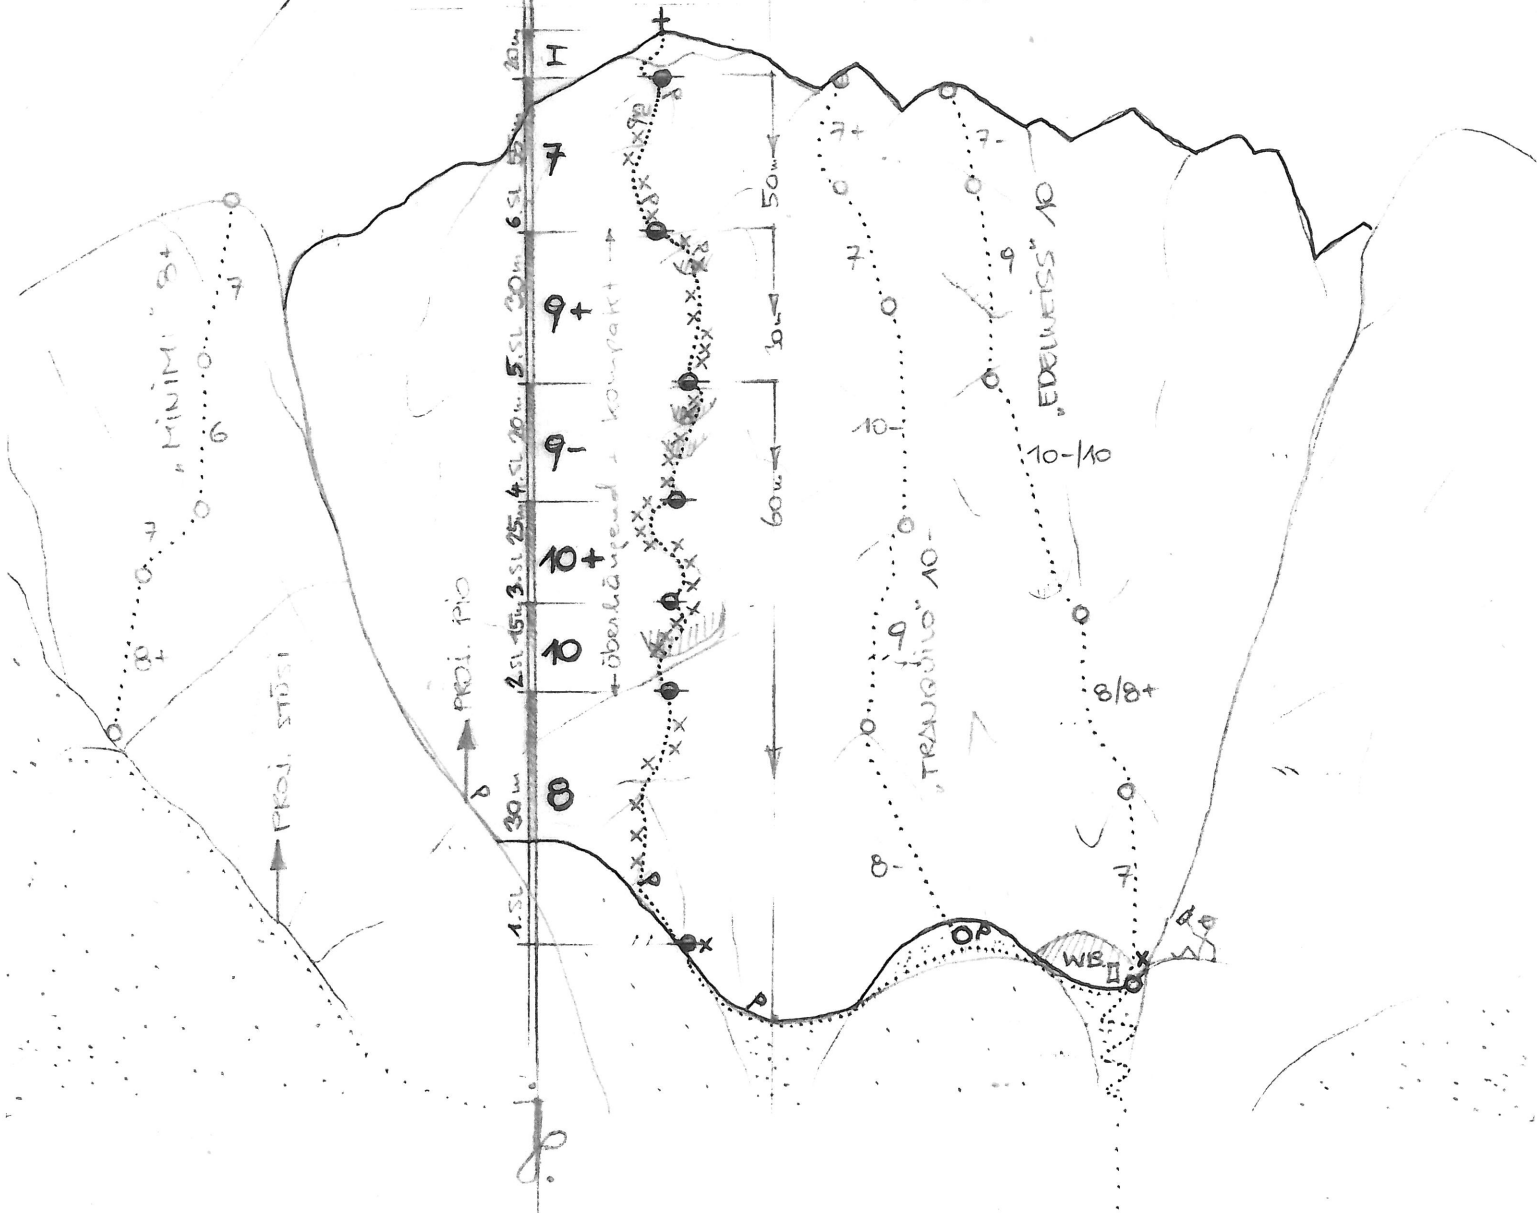

RÄTIKON

ZWÖLFERKOPF

W-WAND

2.271m

~~neXt~~

generation

X+

6 SL / 170m

1. BEGEHUNG:

PIO, KLAUS M., THALI, CHRISTIAN F. im Sommer 2018  
von unten ohne vorheriges Erkunden

MATERIAL :

8 EXPRESS, 2x 60m-SEILE, komplett eingerichtet

ZUSTIEG :

1 STD. ab SAROTLAHÜTTE (Richtung 120°-joch)