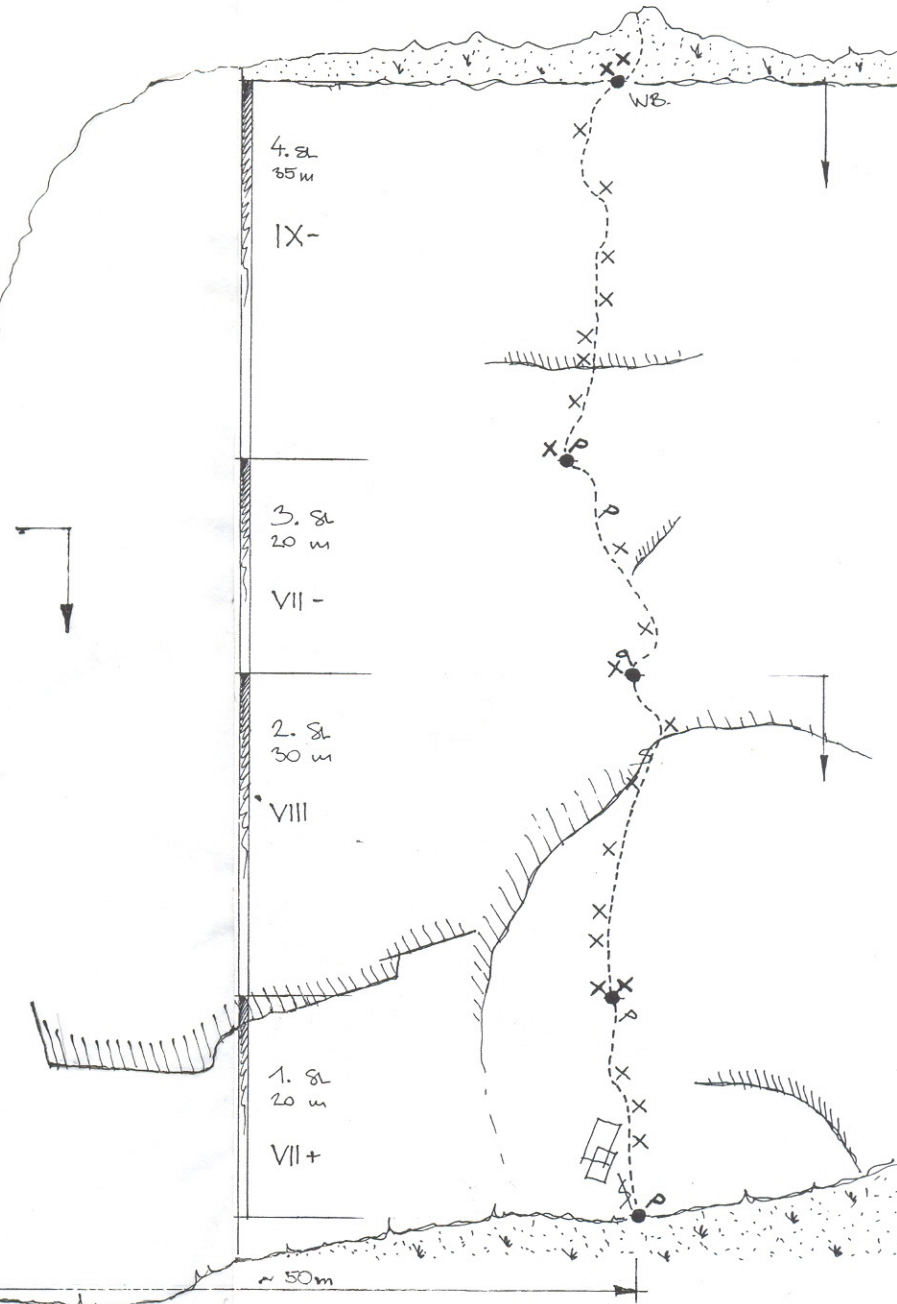

GÄTTERIFIRST - SO - WAND

Silencio VIII

50 m 2 St.

GÄTTERIFIRST - SO - WAND

Shangri-La IX-

100 m 4 St.

1. BEGEHUNG

12. FEB. '98
PIO JUTZ + LOTAR MARTE
V. UNTEN O.V.E.

MATERIAL

ROCK 5+6

1. BEGEHUNG

IM FRÜHJAHR 97
PIO JUTZ
M. TSGHOL, KMERHAR,
M. HÖLZBERG, LATZER
VON UNTEN, GIVE
VORHERIGES ERKUNDEN

MATERIAL

ROCKS, F 2,
ABBEILEN 2x50 m

LAGE

IM LINKEN TEIL,
CA. 30 m LINKS
D. GROSSEN HÖHEN
(CA. 1 STD. V.
SCHÖNEUBODEN
BIS ZUM EINSTIEG)