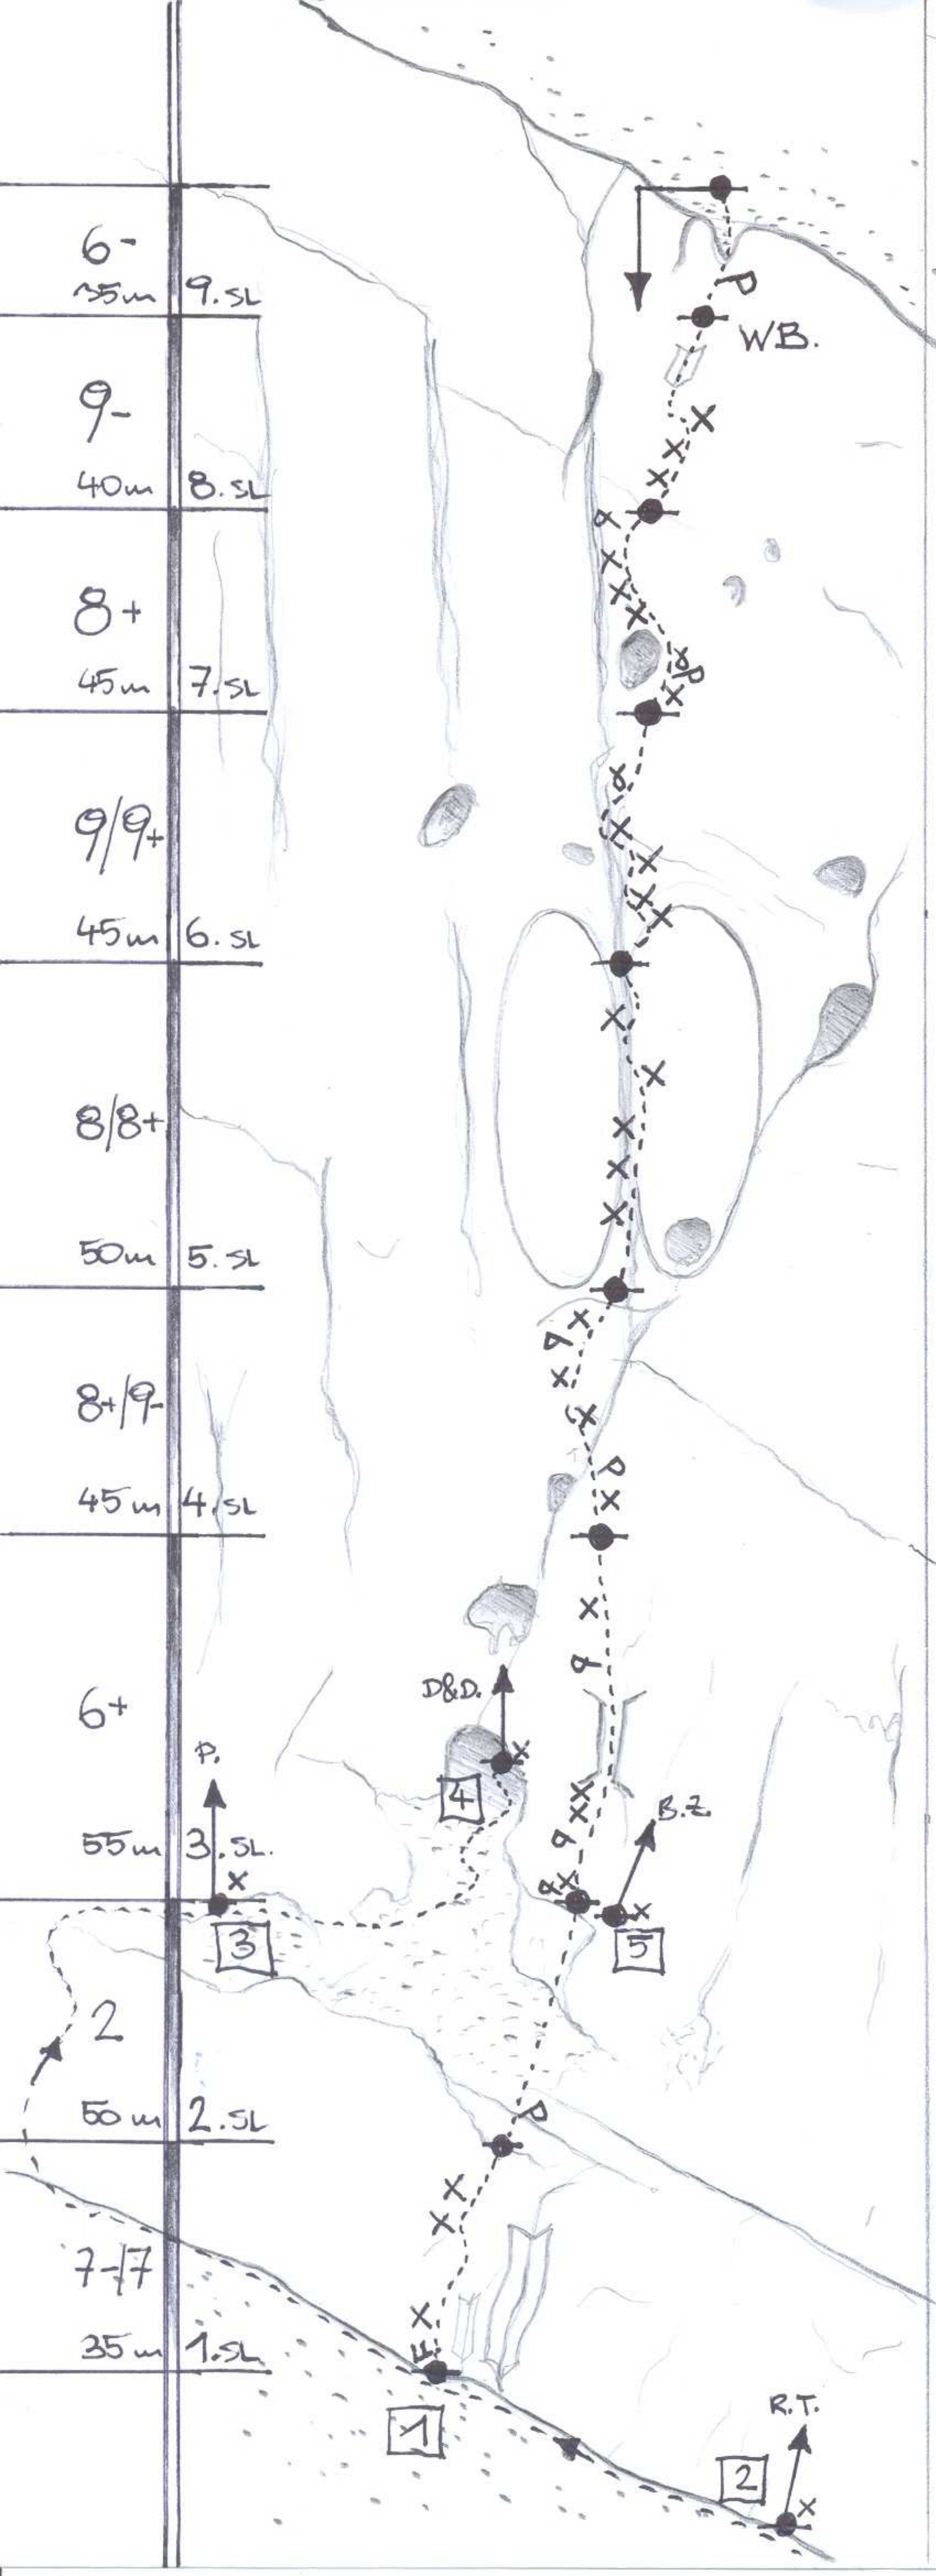

DRUSENFLUH

GELBES ECK

OSTWAND

☺

Lungen Landler

9 SL. 9+ 400m

1. BEGEHUNG:

(UNTEN IM SEPT. '11  
O. JULI '12)

PIO, HAUSI, JOGGL,  
HELI S., MARTIN B.

ZUSTIEG:  
1 STD. ARB LINDAUER HT.  
(+1 STD. MIT BIKE BIS HT.)

MATERIAL:  
kl. + mittl. KK, # 1 3,  
9 EXPRESS.

ARBEITEN: OBER TOUR

- [1] EINSTIEG 2.200m
- [2] RETOS TRAUM 9-
- [3] PROJEKT ?
- [4] DEUTER & DRÜBER 9-
- [5] BACHMAN/ZINT 6+