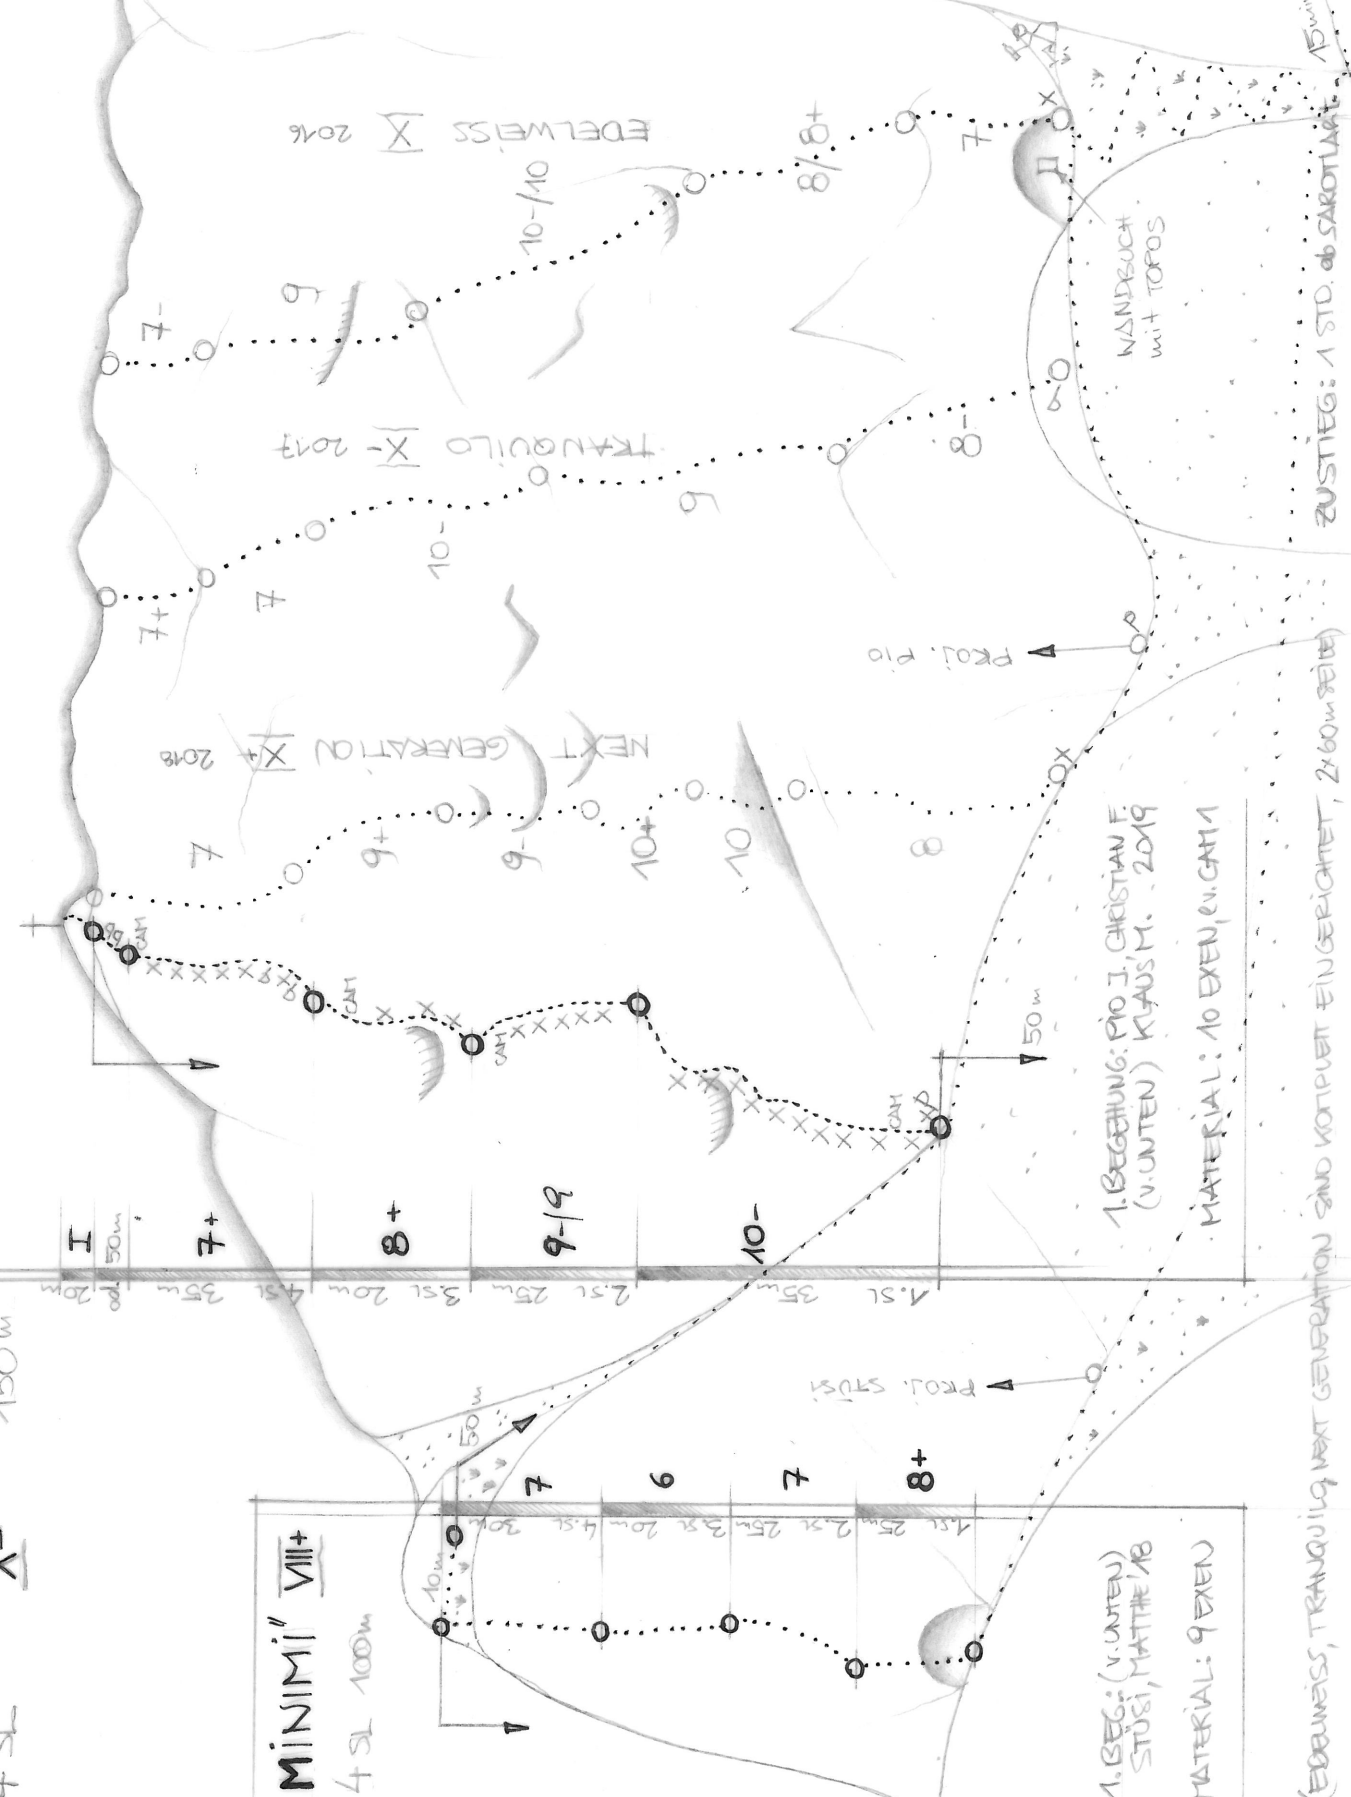

• SPIELPLATZ der HELDEN"  
4 SL 150m

• "MINIMI" VIII+  
4 SL 100m

I 50m  
7+ 20m  
8+ 20m  
9-19 25m  
10- 35m

2.271m

7+ 7 10- 10

7+ 7 10- 10

7+ 7 10- 10

7+ 7 10- 10