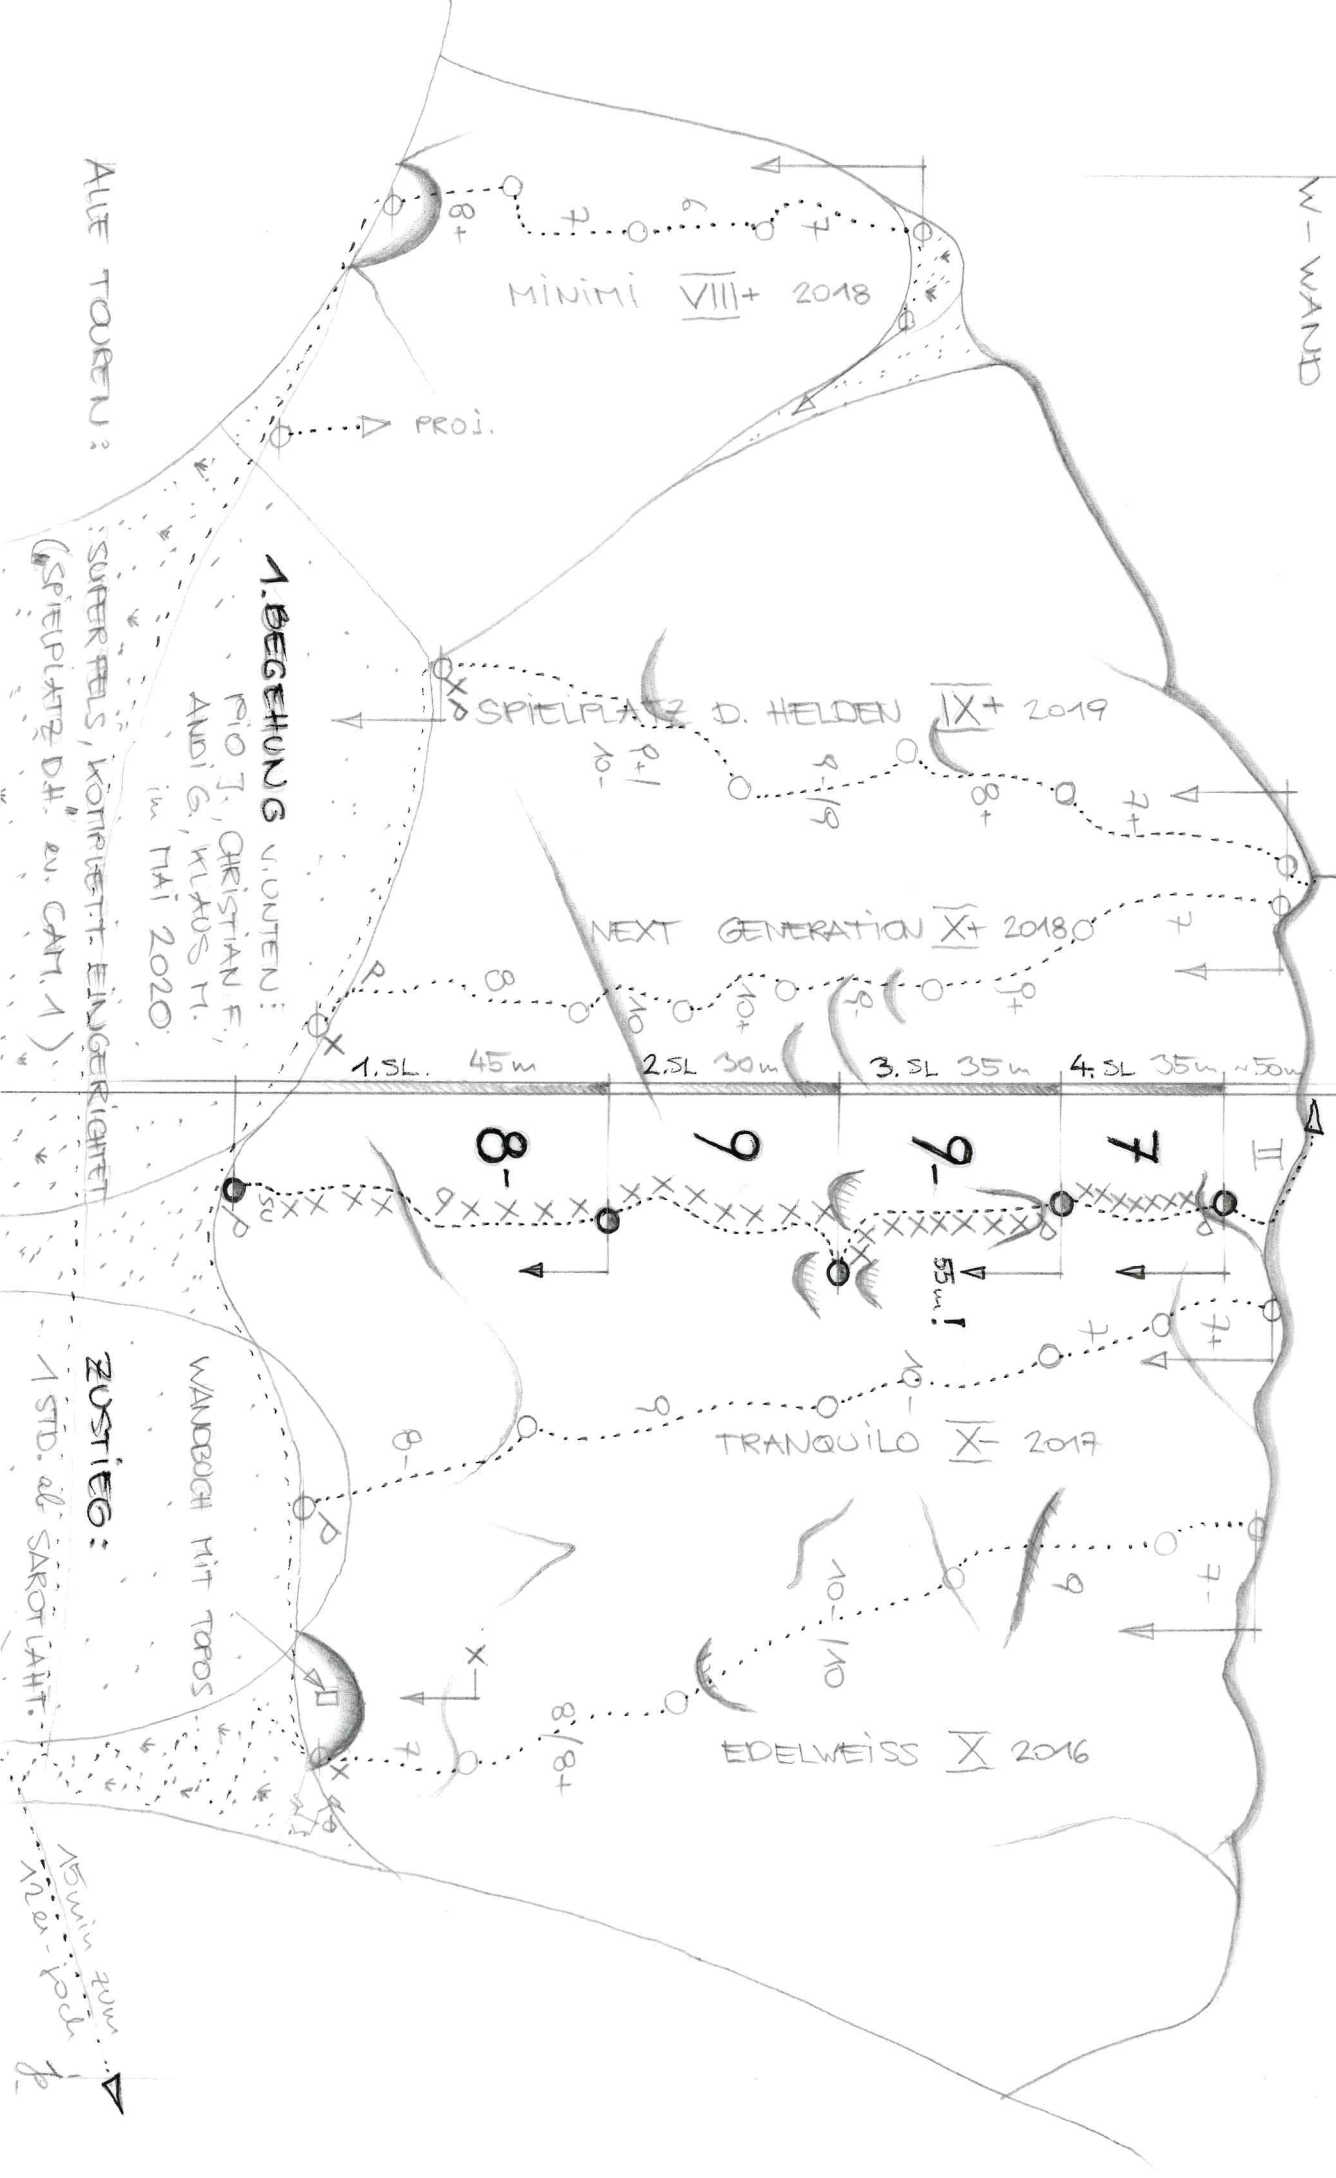

RÄTIKON

ZWÖLFERKOPF

W-WAND

2231m

GOLDENE MITTE IX

4 SL. 150m

MINIMI VIII+ 2018

SPIELPLATZ D. HELDEN IX+ 2019

NEXT GENERATION X+ 2018

TRANQUILO XI 2017

EDELWEISS X 2016

1. BEGEGNUNG N. UNTEN:

PIO J., CHRISTIAN F.,
ANDI G., KLAUS H.
im Mai 2020

1. SL. 45m 2. SL. 30m 3. SL. 35m 4. SL. 35m ~ 50m

AUßE TOUREN?

SUPERBELS, KÖRPERLICH. EINGERICHNET
(SPIELPLATZ DH. ev. CAM. 1)

ZUSTIEG:

1 STD. ab SÄRÖL CAHT.

15min zum N. es. von